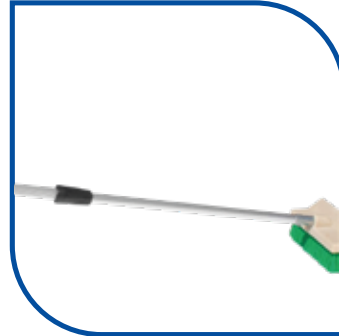

BÁSTON DE MADERA
DE PINO CON PUNTA
METALICA ROSCADA

BÁSTÓN DE
MADERA

BASTONES

BÁSTON PARA ESCOBA DE LOBBY 75CM

TIRANTES DE REFUERZO PARA BASTÓN DE USO RUDO

TUBO EXTENSIÓN PARA USO RUDO

BASTÓN DE MADERA PORTA MECHUDOS