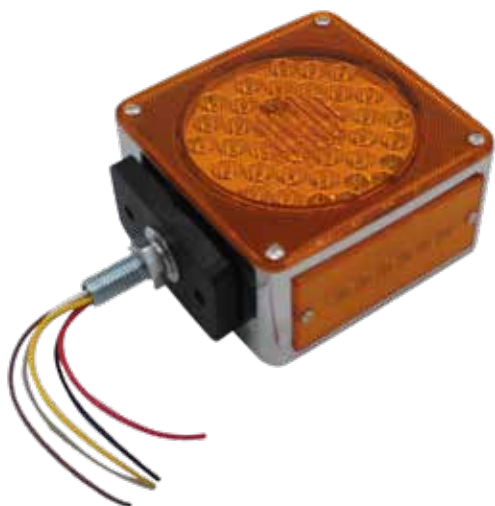

Color

Otros Datos

Marca: Tracto Supply

Color de Carcasa: Cromo

Cantidad de leds: 6 leds

Medidas: 9 x 3cm

Voltaje: 12/24 volts

Funciones Adicionales: Luz fija y Estrobo. 1 pieza por empaque.

Voltaje: 12/24 volts

Funciones Adicionales: Luz fija y estrobo.

PLAFÓN RECTANGULAR CROMADO

Modelo

TS-6602-STRAM

Color

Otros Datos

Marca: Tracto Supply

Color de Carcasa: Cromo

Cantidad de leds: 24 leds

Medidas: 17 x 12 x 2.2cm

Voltaje: 12/24 volts

Funciones Adicionales: Luz alta, baja y estrobo. Bisel de 4.2cm

PLAFÓN DIRECCIONAL CUADRADO

Modelo

ABC1108

Funciones Adicionales: Luz fija, direccional y estrobo.

PLAFÓN DIRECCIONAL CUADRADO 28 LEDS

Modelo

TS-6648-STR-L

TS-6648-STR-R

Color

Otros Datos

Marca: Tracto Supply