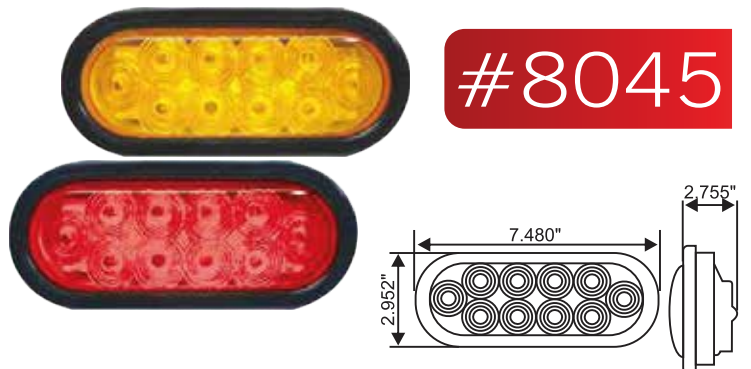

LUZ SELLADA DE KENWORTH
LATERAL

#2308

LAMPARA 16 LED FIJOS
12/24V

#8050PLF

LUZ BIFOCAL C/BOMBILLA
REEMPLAZABLE 12V

#2222

LAMPARA OVALADA 10 LED
C/GROMMET P/MONTAJE 12V

#8045