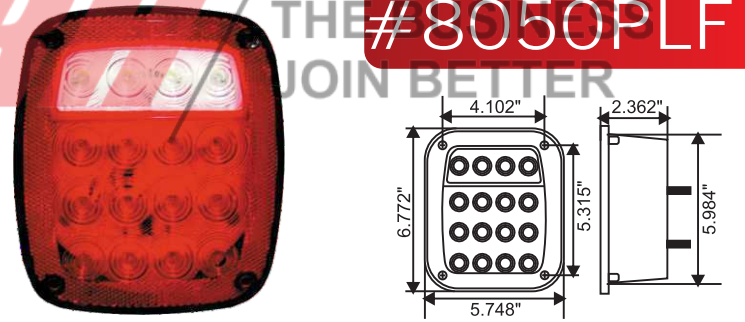

PHPB

PTR

PKLPB

PLAFONES

LAMPARA 4" SELLADA 10 LED
12/24V

LUZ SELLADA DE FREIGHTLINER
LATERAL

LUZ SELLADA DE KENWORTH
LATERAL

LAMPARA 16 LED FIJOS
12/24V