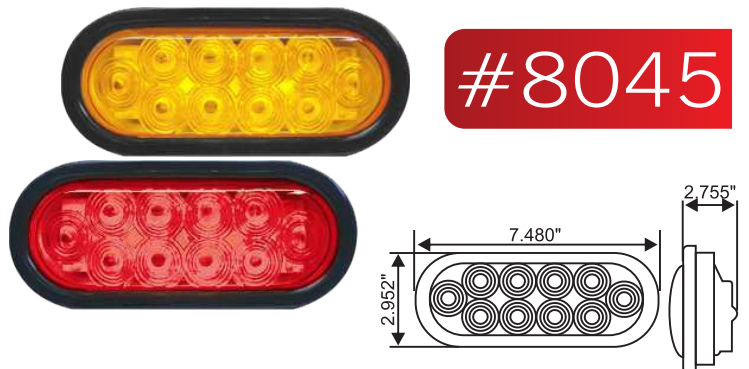

LUZ BIFOCAL C/BOMBILLA
REEMPLAZABLE 12V

LAMPARA OVALADA 10 LED
C/GROMMET P/MONTAJE 12V

LAMPARA 4" SELLADA GIRATORIA
10 LED

TAPETES

TI-NUEVO

TI 281

TF-NUEVO

Tk280