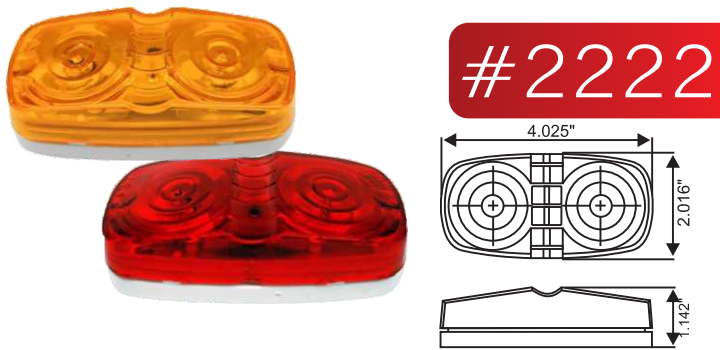

LUZ BIFOCAL C/BOMBILLA
REEMPLAZABLE 12V

LAMPARA OVALADA 10 LED
C/GROMMET P/MONTAJE 12V

LAMPARA 4" SELLADA GIRATORIA
10 LED

TAPETES

TI-NUEVO

TI 281

TF-NUEVO

Tk280