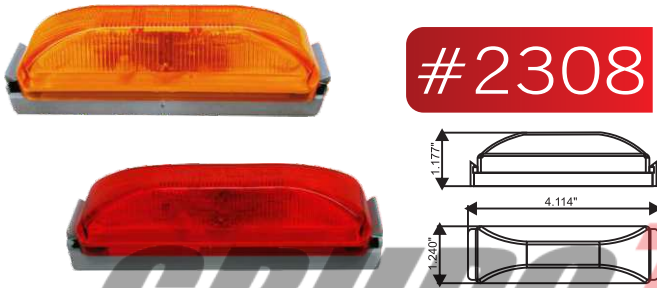

PHPB

PTR

PKLPB

PLAFONES

LAMPARA 4" SELLADA 10 LED
12/24V

LUZ SELLADA DE FREIGHTLINER
LATERAL

LUZ SELLADA DE KENWORTH
LATERAL

LAMPARA 16 LED FIJOS
12/24V