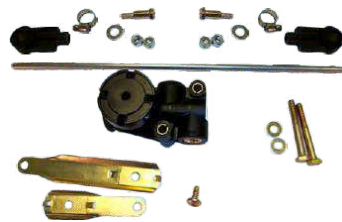

VALVULA DESCARGA
RAPIDA
NO PARTE: W229859

VALVULA DESCARGA
RAPIDA QR-1C
NO PARTE: W289714N

VALVULA DESCARGA
RAPIDA
NO PARTE: W802743

VALVULA RT4
NO PARTE: W26000

TRACTO PARTES

VALVULA DE CONTROL
RESORTE
NO PARTE: W110500

VALVULA PONCHADORA
PILOTO 3 VIAS
NO PARTE: W90554615

SWITCH VALVULA
PONCHADORA
NO PARTE: W90054088

VALVULA
SEGURIDAD ST-3
NO PARTE: W284142

VALVULA
SEGURIDAD ST-4
NO PARTE: W131081

VALVULA
PROTECCION BOLSAS
NO PARTE: W90554107

VALVULA
PROTECCION
NO PARTE: W223455

VALVULA
NIVELADORA USA
NO PARTE: WKN27000

GRUPO TRH

THE BUSINESS
JOIN BETTER

VALVULA NIVELADORA
NO PARTE: W90054007

VALVULA NIVELADORA
T/HADLEY
NO PARTE: WH00600P

VALVULA
NIVELADORA
NO PARTE: WHDKVS227

VALVULA
NIVELADORA
NO PARTE: W60501000

KIT ENLACE
VALVULA NIVELADORA
NO PARTE: W48100367

KIT DE ENLACE
VALVULA NIVELADORA
NO PARTE: W48100225

TEE CONECTOR 3/8"
NO PARTE: W236056N

VALVULA PROTECCION
TRACTOR TP3
NO PARTE: W279000N